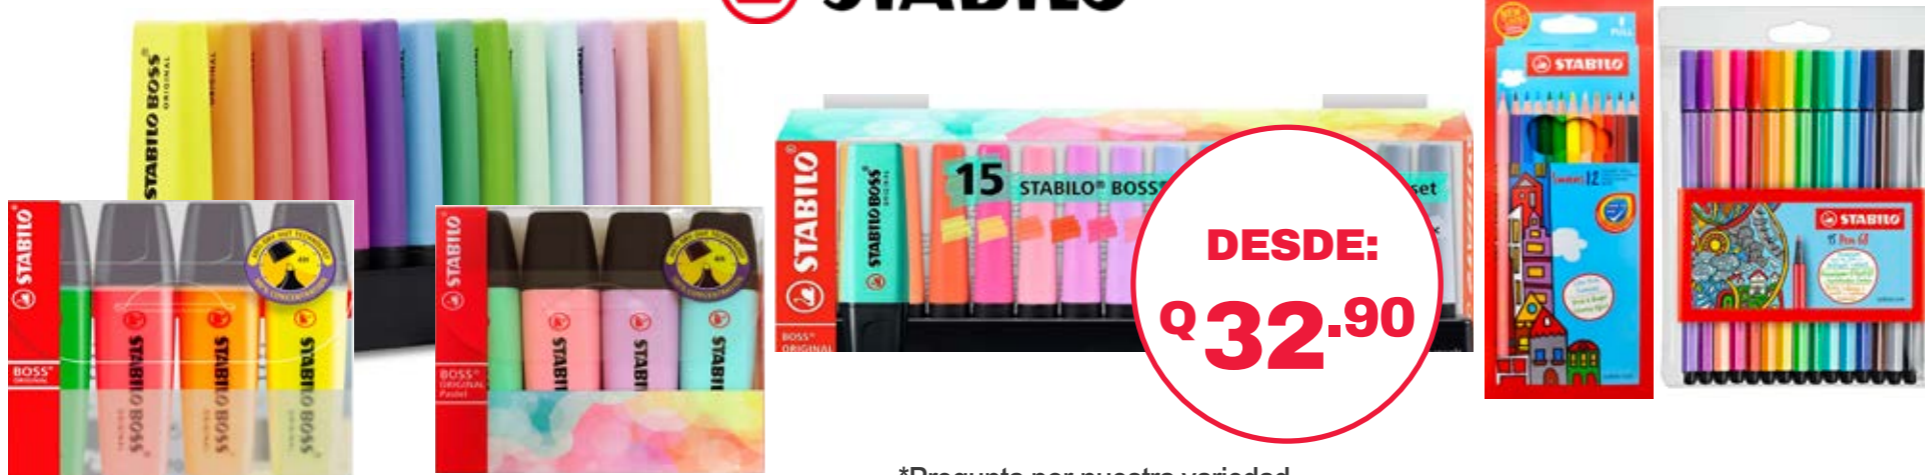

DESDE:
Q 5.90

*Pregunta por nuestra variedad

Variedad de **ESTUCHES**

Sablón

DESDE:
Q 25.90

*Pregunta por nuestra variedad

Variedad de **ROTULADORES, RESALTADORES Y LÁPICES DE COLOR**

STABILO