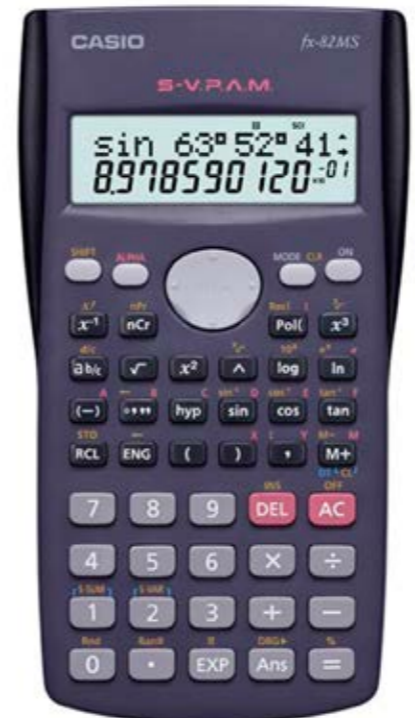

Las mejores **CALCULADORAS**

ROYAL
Calculadora
CA-700
Art. No. 24499
· Display de 12 dígitos
· Energía dual
· Memoria doble
· Pantalla abatible
· Tecla de retroceso

Q94.50

CASIO

Calculadora Científica
FX-82MS-2
Art. No. 34845

- Cálculos fraccionarios
- Combinación y permutación
- Estadísticas (editor de datos STAT, desviación estándar, análisis de regresión)
- 9 variables
- Estuche duro deslizable

Q139

Memorias **USB**

Memoria USB
128 GB 3.0
Art. No. 37603

De: ~~Q169.99~~
A: Q129

Útiles **TRITURADORAS**

ROYAL
Trituradora
Royal
Art. No. 40616

- Corte transversal de capacidad de 12 hojas
- Arranque y parada automática
- Tritura 12 hojas en una sola pasada. Grapas, tarjetas de crédito y CD
- Corte transversal de 5/32" x 1 5/8"
- Ranura de entrada de papel de 9"

De: ~~Q1,690~~
A: Q999

1 AÑO de Extracubertura por: **Q189**

Fellowes

Trituradora
Fellowes 4601001
Art. No. 22518

- Sistema 100% anti-atascos.
- Tecnología Safesense
- Entrada para el papel de 9"
- Tritura 12 hojas a la vez
- Partículas de corte transversal de 5/32" x 1-1/2"
- Sistema de ahorro de energía

De: ~~Q2,549~~
A: Q1,999

1 AÑO de Extracubertura por: **Q289**

Memoria USB
32 GB 3.2 variedad de colores
Art. No. 39346, 39345, 39351, 39354, 38555

Q44.90 c/u

Opciones en **IMPRESIÓN**

Canon
Multifuncional
Canon GX7010
Art. No. 39260

Incluye set de tintas

Velocidad 15.5IPM Color	Velocidad 24IPM B/N	WiFi

Q5,499
1 AÑO de Extracubertura por: **Q689**

- Imprime, copia y escanea
- Resolución de impresión: Hasta 6000X1200

EPSON
EXCEED YOUR VISION

Multifuncional
Epson WF-C5710
Art. No. 38526

Incluye set de tintas

Velocidad 15IPM Color	Velocidad 15IPM B/N	WiFi

Q3,999
1 AÑO de Extracubertura por: **Q489**

- Imprime, copia y escanea
- Resolución de impresión: Hasta 4800X1200

Máquina **ROTULADORA**

DYMO

Rotulador
Dymo LT100H
Art. No. 41270