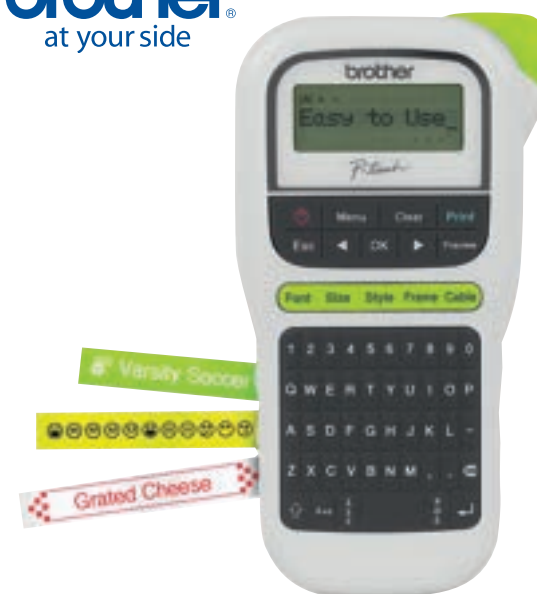

WiFi

- Imprime, copia y escanea
- Resolución de impresión:
Hasta 5760X1440

amazon

Pantalla inteligente
Amazon Echo Show 5
Art. No. 41756, 41757, 41758

Q680 c/u

HASTA
48 PAGOS
SIN INTERESES

Banco Promerica
Bam

Haz una compra
Inteligente

HAZLO CON
Office DEPOT®

IDENTIFICA
TODO

Fácil y Rápido

DYMO

Rotulador
Dymo LT100H
Art. No. 41270

Q399

- Pequeña, delgada y súper portable.
- Pantalla LCD de 13 caracteres.
- Elija entre 5 tipos de letra y 7 tipos de impresión

Gratis

Cable USB
Spectra
Art. No. 24956

brother
at your side

Rotulador
Brother PTH110
Art. No. 30692

De: ~~Q399~~
A: Q359

- Cinta 12MM
- 15 caracteres
- Compacta, portátil y fácil de usar

La mejor **Tecnología**